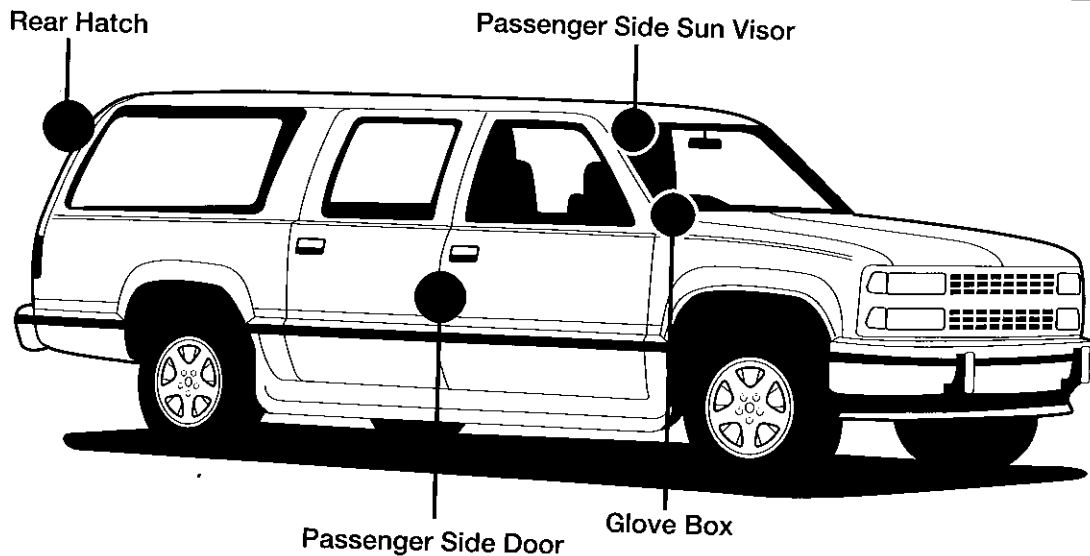

General Motors SUV's, Trucks & Vans

Identification Plate Locator
 Localisateur pour Plaque d'identification
 Identificación de Localizadores de Placas

Printed in USA 270896 15316776

SERVICE PARTS IDENTIFICATION
 VIN 16CBT14E2F2236108 W BASE 106.3
 VIN VEHICLE IDENTIFICATION NUMBER